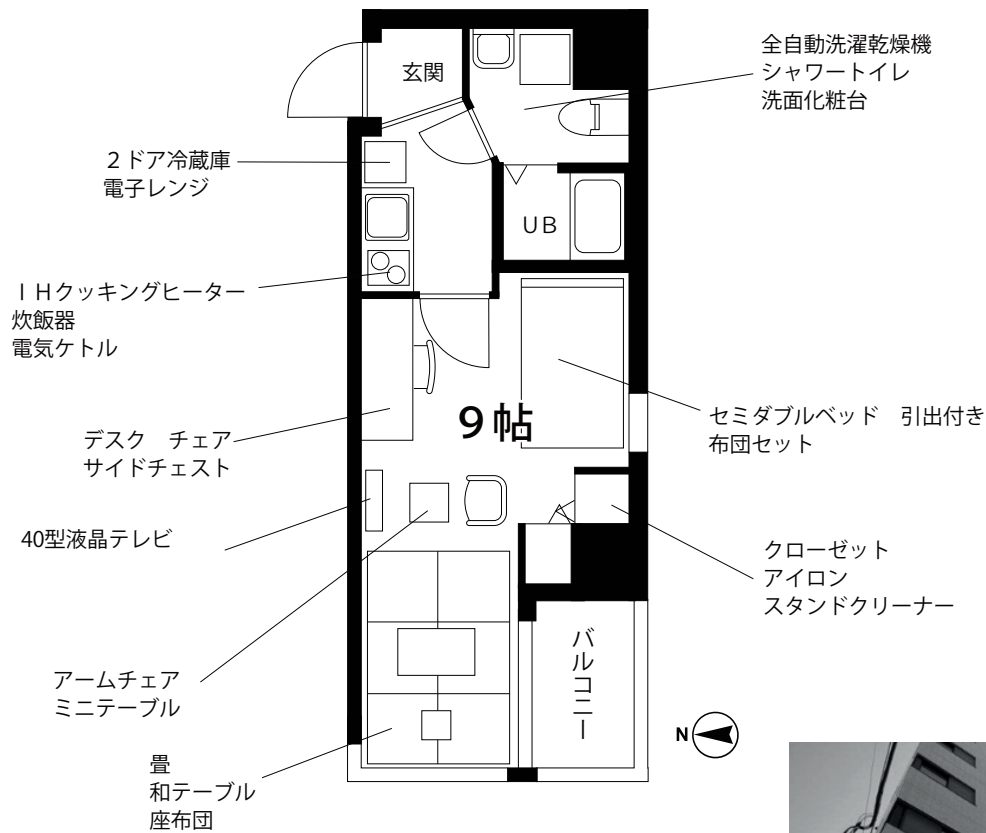

家具・家電・フィットネス付き
高級賃貸マンション

プチグランデ タワーアベニュー

JR総武線『錦糸町』駅 徒歩8分
半蔵門線『押上』駅 徒歩8分
浅草線『押上』駅 徒歩8分
東京駅まで8分 秋葉原まで7分

※乗換時間・待ち時間は含まれません。

★物件概要

住居表示 / 東京都墨田区横川2丁目6番2号
構造規模 / 鉄筋コンクリート造 6階建
竣工 / 平成25年2月
設備 / オートロック・フレッツ光・駐輪場・
宅配ボックス、エレベーター
入居可能日 / 平成30年7月28日頃

プチグランデは家具・家電・生活備品48品付き！
レンタル料不要！だから東京への単身赴任の方に最適！！
カバンひとつでお引越できます！

203号室 専有面積 25㎡	
賃料	97,000円
共益費	8,000円

敷金 / 1ヵ月
礼金 / 1ヵ月
契約期間 / 2年間
更新料 / 新賃料の1ヵ月
住宅総合保険 / 17,000円
(2年更新 / 当社指定)

※図面と現況が異なる場合は現況を優先とします。

※インターネット・有料チャンネルのご利用には、別途各会社との契約が必要です。 ※個人契約の際は家賃保証会社のご契約が必要となります。

家具・家電・フィットネス付き 賃貸マンション

- ★40インチ液晶テレビ
- ★全自動洗濯乾燥機
- ★セミダブルベッド
- ★オートロック
- ★モニター付インターホン
- ★フレッツ光対応
- ★BS/110度CS視聴可能
- ★フィットネスの利用は無料

その他の設備、備品の一部をご紹介します

- ・冷暖房エアコン
- ・スタンド型クリーナー
- ・電気ケトル
- ・遮光カーテン&レースカーテン

食器、アメニティ用品、洗濯用品等、引越してすぐに必要なものをお部屋にご用意しています。詳しくはホームページをご覧ください。