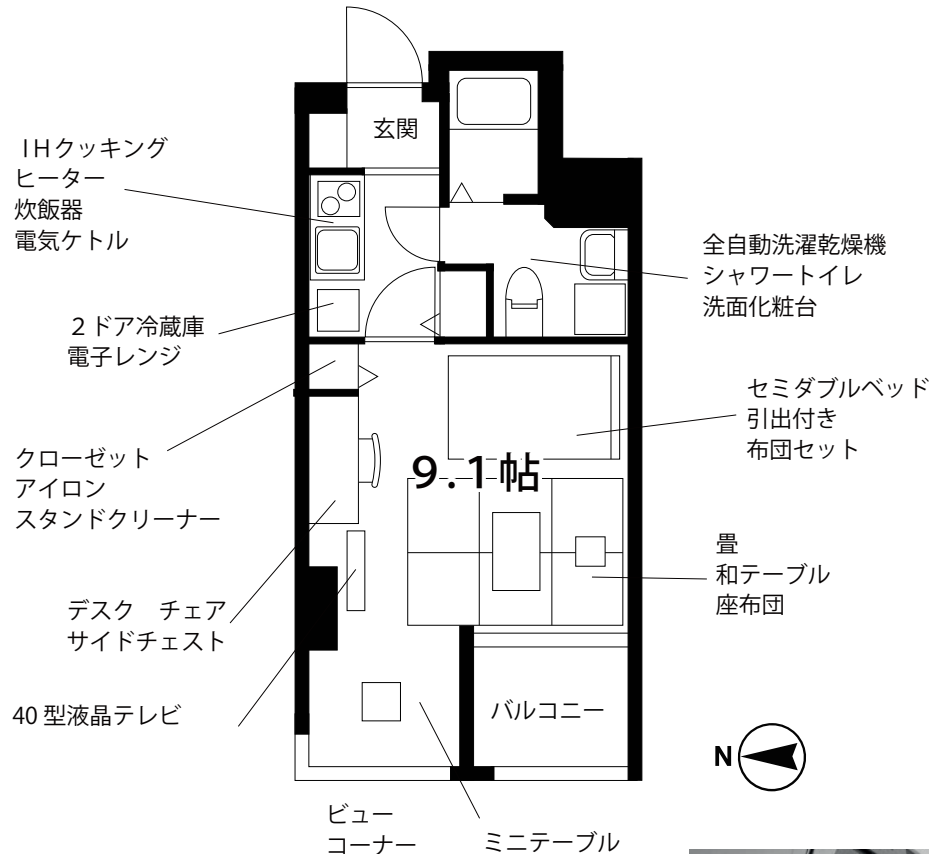

## ★ 物件概要

住居表示 / 東京都墨田区横川2丁目6番2号  
構造規模 / 鉄筋コンクリート造 6階建  
竣工 / 平成25年2月  
設備 / オートロック・フレッツ光・駐輪場・  
宅配ボックス、エレベーター  
入居可能日 / 平成30年8月11日頃

プチグランデは家具・家電・生活備品48品付き！  
レンタル料不要！だから東京への単身赴任の方に最適！！  
カバンひとつでお引越できます！

202号室	
専有面積 25㎡	
賃料	97,000円
共益費	8,000円

敷金 / 1ヵ月  
礼金 / 1ヵ月  
契約期間 / 2年間  
更新料 / 新賃料の1ヵ月  
住宅総合保険 / 17,000円  
(2年更新 / 当社指定)

※図面と現況が異なる場合は現況を優先とします。  
※インターネット・有料チャンネルのご利用には、別途各会社との契約が必要です。  
※個人契約の際は家賃保証会社のご契約が必要となります。