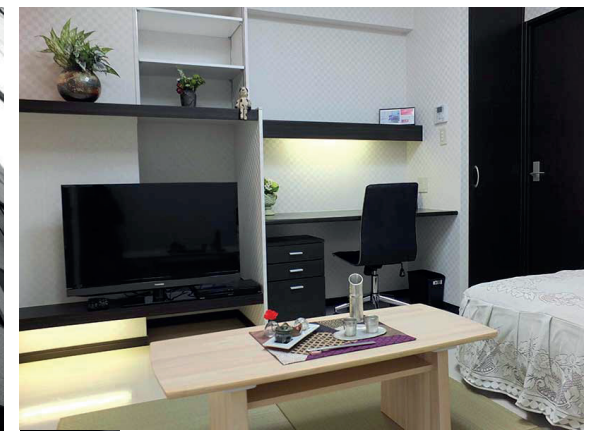

その他の設備、備品の一部をご紹介します

- ・冷暖房エアコン
- ・スタンド型クリーナー
- ・電気ケトル
- ・遮光カーテン&レースカーテン

食器、アメニティ用品、洗濯用品等、引越してすぐに必要なものをお部屋にご用意しています。詳しくはホームページをご覧ください。

室内イメージ ※写真の製品とは異なる場合があります。