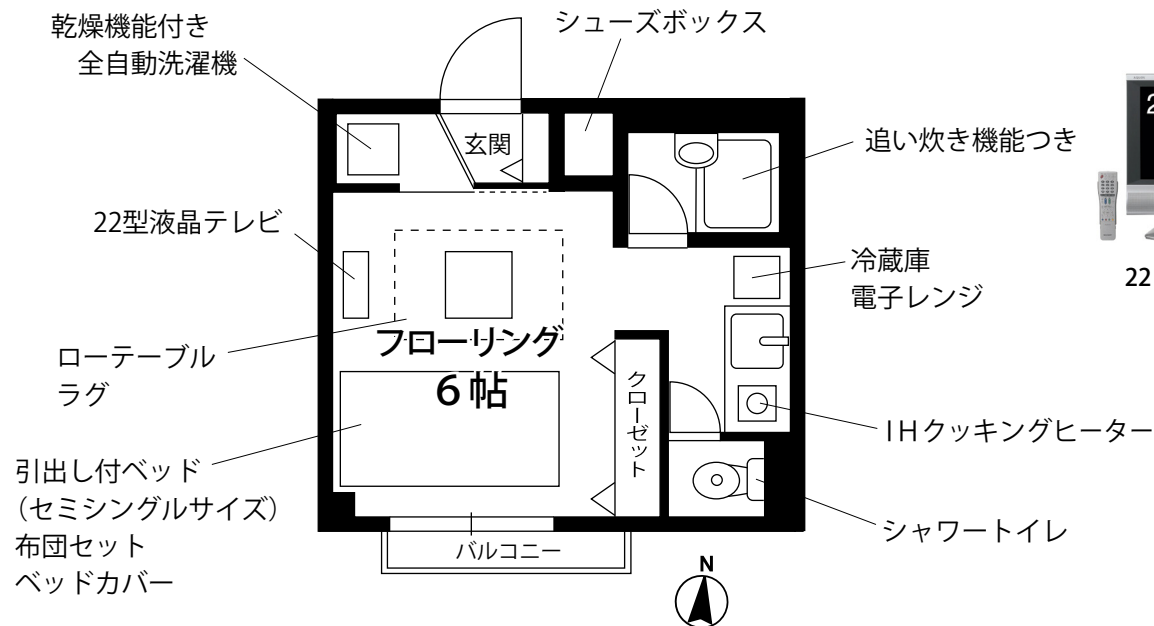

家具・家電付き賃貸マンション

プチグランデ立石

京成押上線 京成立石駅 徒歩9分

東京駅まで18分 京成押上線→半蔵門線→総武線快速
大手町駅まで21分 京成押上線→半蔵門線

※乗換時間・待ち時間は含まれません。

★物件概要

住居表示 / 東京都葛飾区東立石2丁目3番9号
 構造規模 / 鉄骨造 3階建
 竣工 / 平成15年3月
 設備 / 駐輪場・フレッツ光
 現況 / 空室
 入居可能日 / 即日

★賃貸条件

2人入居可
12月末日までの期間限定となります。

※写真の製品とは異なる場合があります。

その他の設備、備品の一部をご紹介します

- ・冷暖房エアコン
- ・炊飯器
- ・スタンド型クリーナー
- ・アイロン
- ・電気ケトル
- ・ドライヤー

食器、アメニティ用品、洗濯用品等、引越してすぐに必要な物をお部屋にご用意しています。詳しくはプチグランデHPをご覧ください。

102号室 (専有面積 18.86㎡)	
賃料	60,000円
共益費	5,000円