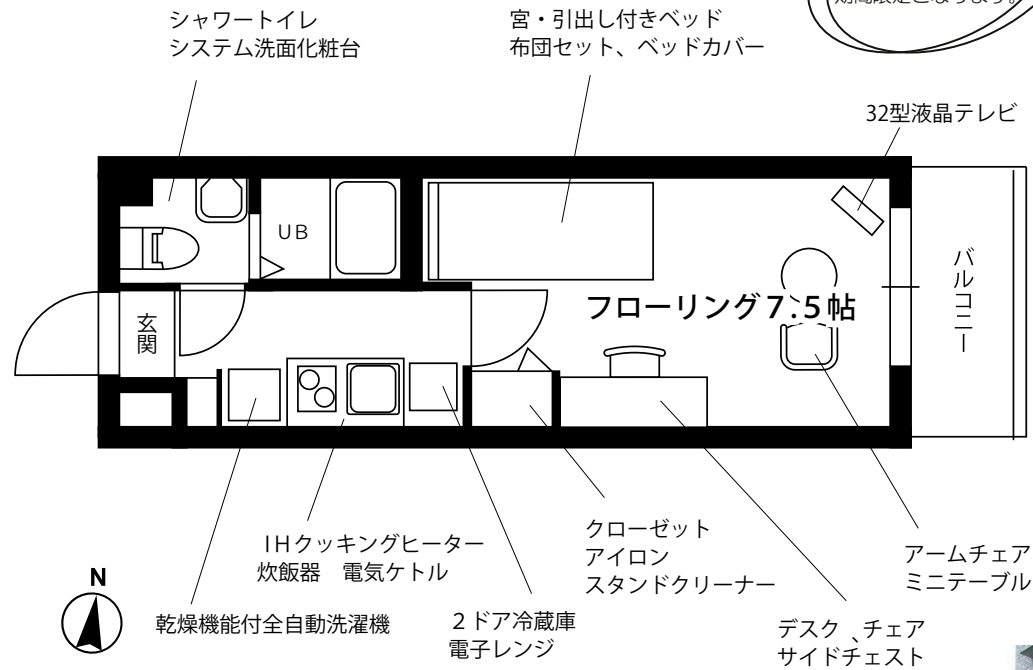

カバンひとつでお引越できます！

2人入居可

12月末日までの
期間限定となります。

※図面と現況が異なる場合は現況を優先とします。 ※写真の製品とは異なる場合があります。
 ※個人契約の際は家賃保証会社のご契約が必要となります。

302号室 (専有面積 23㎡)	賃料	79,000円
	共益費	7,000円

★液晶テレビ

★乾燥機能付全自動洗濯機

★オートロック