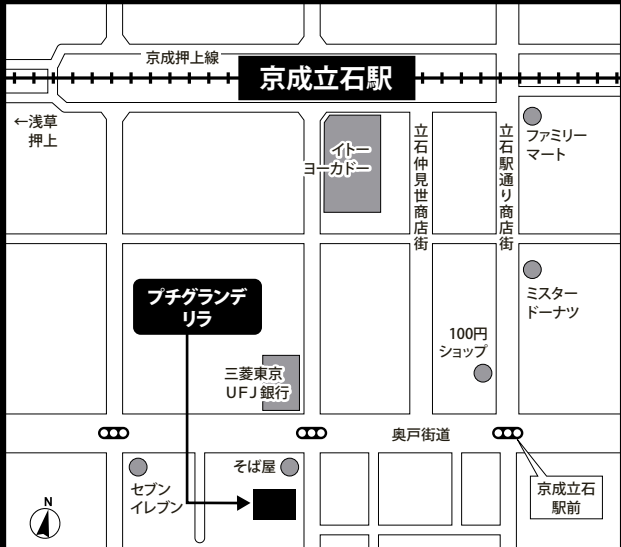

家具・家電付き高級賃貸マンション

プチグランデリラ

京成押上線『京成立石』駅 徒歩1分

浅草駅まで8分 東京駅まで18分

※乗換時間・待ち時間は含まれません。

★物件概要

住居表示 / 東京都葛飾区東立石4丁目54番8号
構造規模 / 鉄筋コンクリート造 5階建
竣工 / 平成22年3月
設備 / オートロック・フレッツ光・駐輪場
現況 / 空室
入居可能日 / 即日

★賃貸条件

賃料 / 79,000円
敷金 / 1ヵ月 礼金 / 1ヵ月
共益費 / 7,000円 契約期間 / 2年間
更新料 / 新賃料の1ヵ月
住宅総合保険 / 17,000円 (2年更新 / 当社指定)

※図面と現況が異なる場合は現況を優先とします。 ※インターネット・有料チャンネルのご利用には、別途各会社との契約が必要です。

プチグランデは家具・家電・生活備品48品付き！

レンタル料不要！だから東京への単身赴任の方に最適！！

カバンひとつでお引越できます！

2人入居可

12月末日までの
期間限定となります。