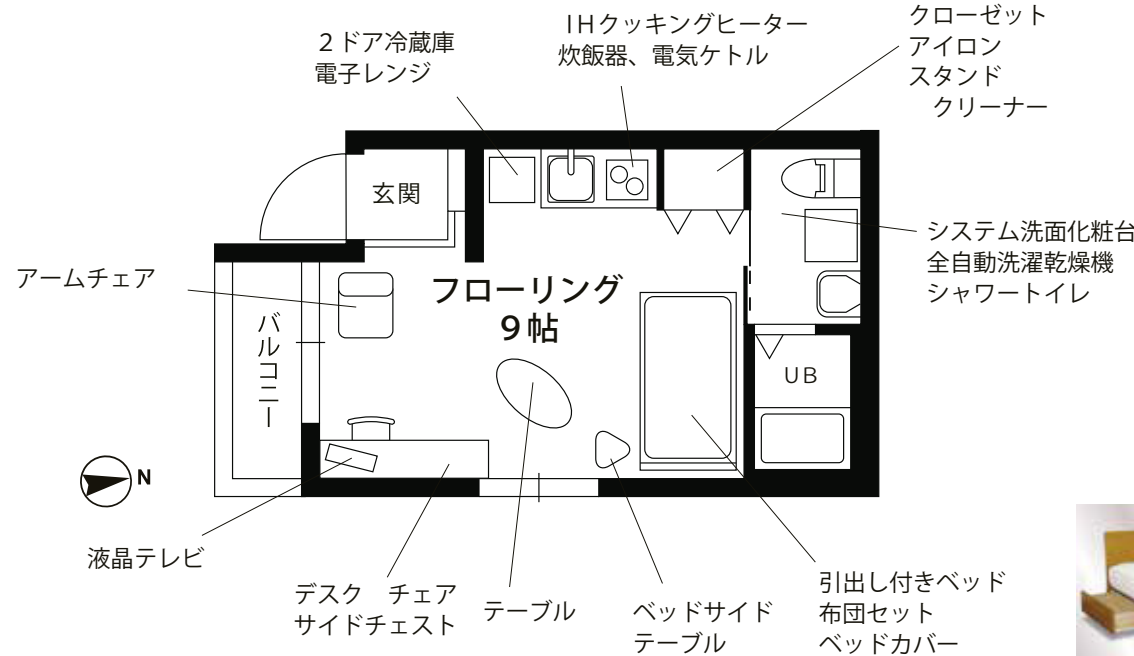

## ★物件概要

住居表示 / 東京都葛飾区新小岩3丁目4番15号  
構造規模 / 鉄筋コンクリート造 4階建  
竣工 / 平成21年12月  
設備 / オートロック・フレッツ光・駐輪場  
現況 / 入居中  
入居可能日 / 30年12月15日頃

## その他の設備、備品の一部をご紹介します

- 冷暖房エアコン
- カーテン
- 炊飯器
- アイロン
- 布団セット (ご入居時新品)
- スタンド型クリーナー
- 電気ケトル
- ドライヤー

食器、アメニティ用品、洗濯用品等、引越してすぐに必要なものをお部屋にご用意しています。詳しくはホームページをご覧ください。

305号室 (専有面積 21㎡)	賃料	82,000円
	共益費	6,000円

※図面と現況が異なる場合は現況を優先とします。 ※写真の製品とは異なる場合があります。  
※個人契約の際は家賃保証会社のご契約が必要となります。