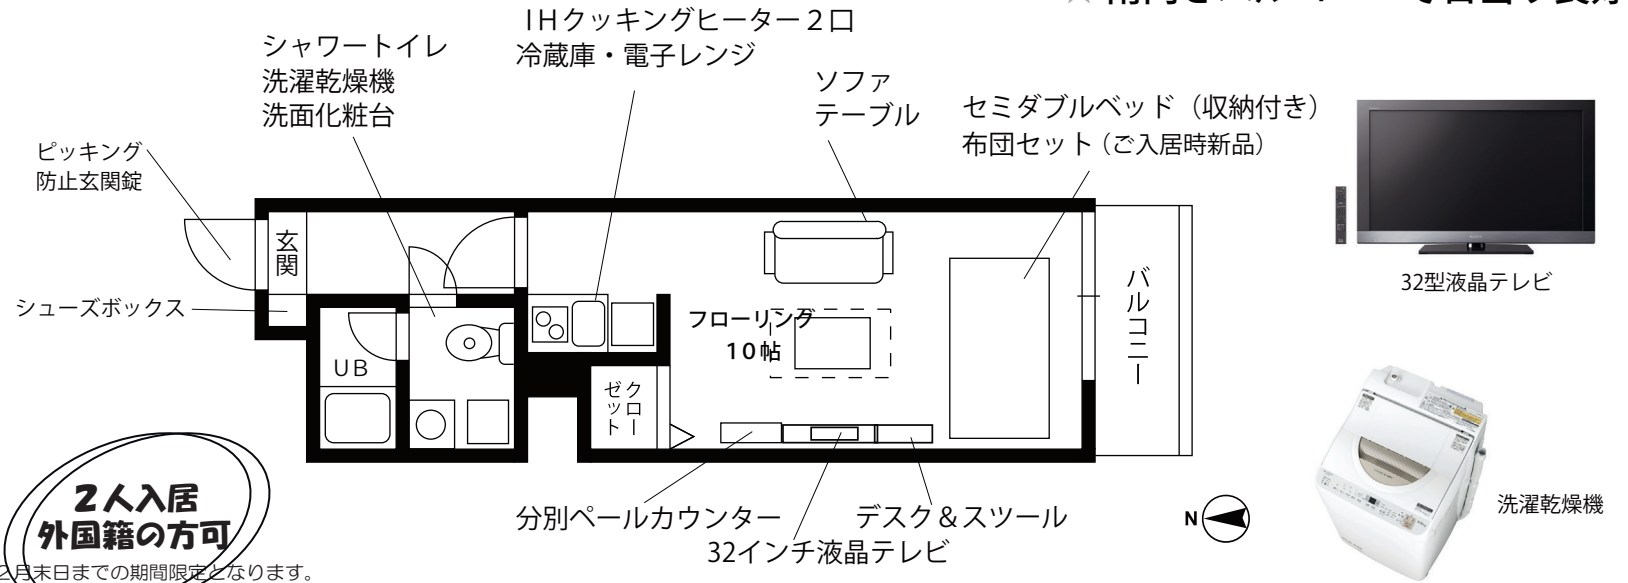

2人入居
外国籍の方可
12月末日までの期間限定となります。

その他の設備、備品の一部をご紹介します

- ・冷暖房エアコン
- ・炊飯器
- ・食器、タオル類、ボディソープ、洗濯・掃除用品等、引越してすぐに必要な物をお部屋にご用意しています。詳しくはプチグランデHPをご覧ください。
- ・スタンド型クリーナー
- ・アイロン
- ・電気ケトル
- ・ドライヤー
- ・遮光カーテン&レースカーテン

902号室 (専有面積 25.79㎡)	賃料	102,000円
	共益費	10,000円