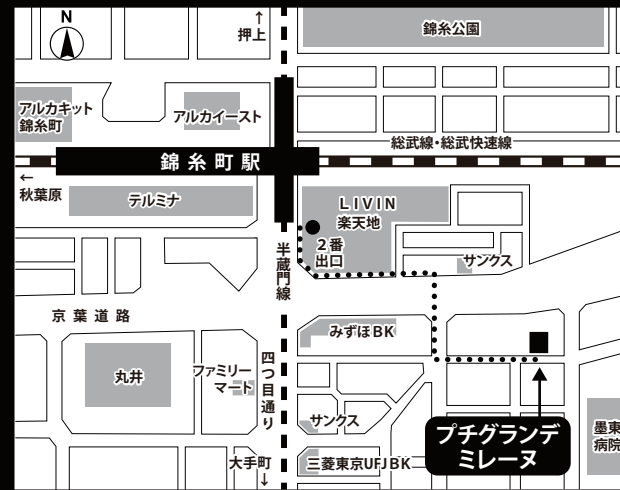

家具・家電付き高級賃貸マンション

プチグランデ ミレーヌ

『錦糸町』駅 徒歩3分

JR総武線・東京メトロ半蔵門線

東京駅まで総武線快速で9分

大手町駅まで半蔵門線で12分

※乗換時間・待ち時間は含みません。

★物件概要

住居表示 / 東京都墨田区江東橋4丁目25番14号

構造規模 / 鉄筋コンクリート造 地上10階建

竣工 / 平成18年3月

設備 / エレベーター・オートロック・駐輪場・
宅配ボックス・フレッツ光

現況 / 空室

入居可能日 / 即日

★賃貸条件

賃料 / 102,000円

敷金 / 1ヵ月 礼金 / 1ヶ月

共益費 / 10,000円 契約期間 / 2年間

更新料 / 新賃料の1ヵ月

住宅総合保険 / 17,000円 (2年更新 / 当社指定)