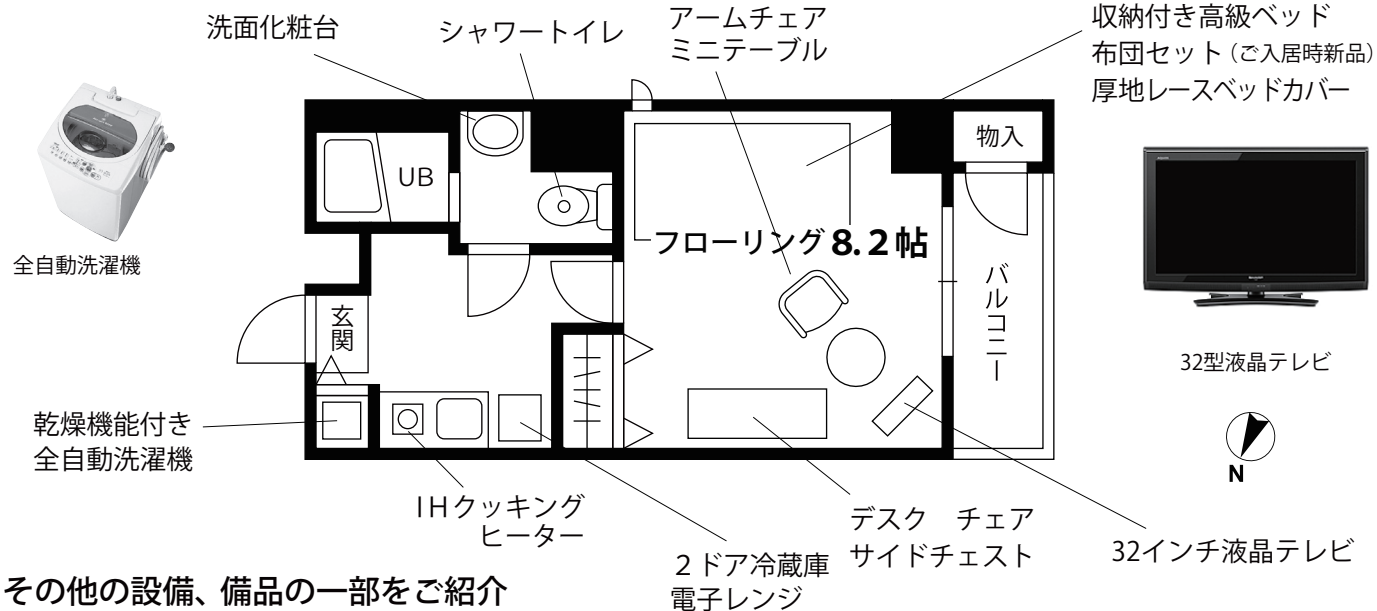

## プチグランデは家具・家電+生活備品48品目!

レンタル料不要! だから東京への単身赴任の方に最適!!

カバンひとつでお引越できます!

★32インチ液晶テレビ

★フレッツ光対応

★オートロック ★宅配ボックス

**2人入居可**  
 12月末日までの  
 期間限定となります。

### その他の設備、備品の一部をご紹介します

- ・冷暖房エアコン
- ・照明器具
- ・スタンド型クリーナー
- ・遮光カーテン&レースカーテン
- ・炊飯器
- ・電気ケトル
- ・アイロン
- ・ドライヤー

食器、タオル類、アメニティ用品、洗濯用品等、引越してすぐに必要な物をお部屋にご用意しています。詳しくはホームページをご覧ください。

702号室 専有面積 26.74㎡	
賃料	100,000円
共益費	8,000円