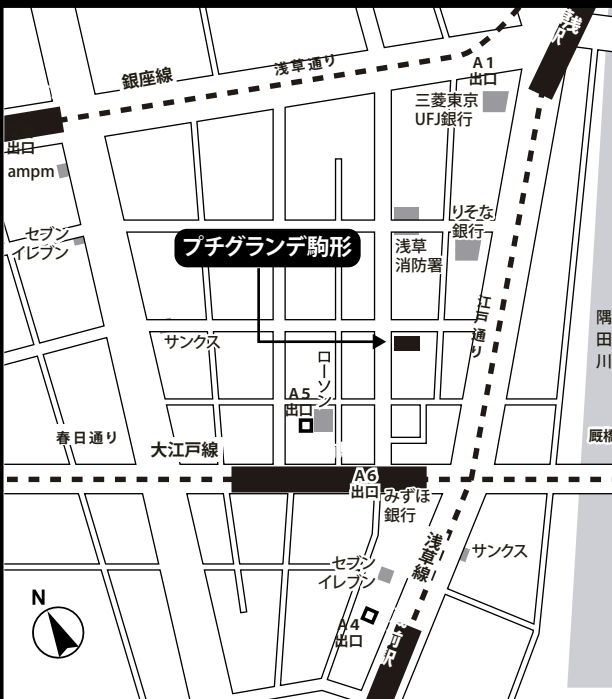

家具・家電付き高級賃貸マンション

プチグランデ駒形

大江戸線『蔵前』駅徒歩2分

浅草線『浅草』駅徒歩5分

銀座線『田原町』駅徒歩7分

東京駅まで10分 銀座線利用 上野で京浜東北線快速に乗換え

大手町駅まで10分 浅草線利用 日本橋で東西線に乗換え

※乗換時間・待ち時間は含みません。

★物件概要

住居表示 / 東京都台東区駒形1丁目2番5号
構造規模 / 鉄骨造8階建
竣工 / 平成16年3月
設備 / エレベーター・オートロック・宅配ボックス・駐輪場・CATV・フレッツ光（駐車場無）
現況 / 空室
入居可能日 / 即日