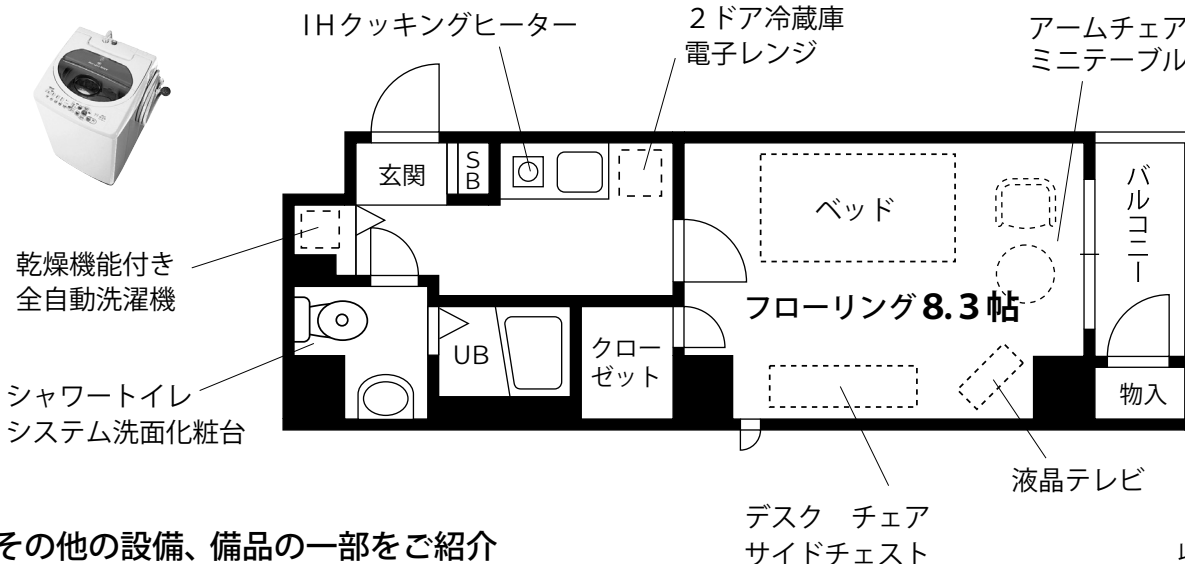

★物件概要

住居表示 / 東京都台東区駒形1丁目2番5号
 構造規模 / 鉄骨造8階建
 竣工 / 平成16年3月
 設備 / エレベーター・オートロック・宅配ボックス・駐輪場・CATV・フレッツ光（駐車場無）
 現況 / 空室
 入居可能日 / 即日

プチグランデは家具・家電+生活備品48品目！

レンタル料不要！だから東京への単身赴任の方に最適！！

カバンひとつでお引越できます！

- ★ フレッツ光・CATV対応
- ★ ダブルロック
+サムターン回し防止カバー
- ★ オートロック
- ★ 宅配ボックス ★ 屋内駐輪場

2人入居可
 12月末日までの期間限定となります。

その他の設備、備品の一部をご紹介します

- ・冷暖房エアコン
- ・炊飯器
- ・照明器具
- ・電気ケトル
- ・スタンド型クリーナー
- ・アイロン
- ・遮光カーテン&レースカーテン
- ・ドライヤー

食器、アメニティ用品、洗濯用品等、引越してすぐに必要なものをお部屋にご用意しています。詳しくはホームページをご覧ください。

301号室 専有面積26.78㎡	
賃料	97,000円
共益費	8,000円